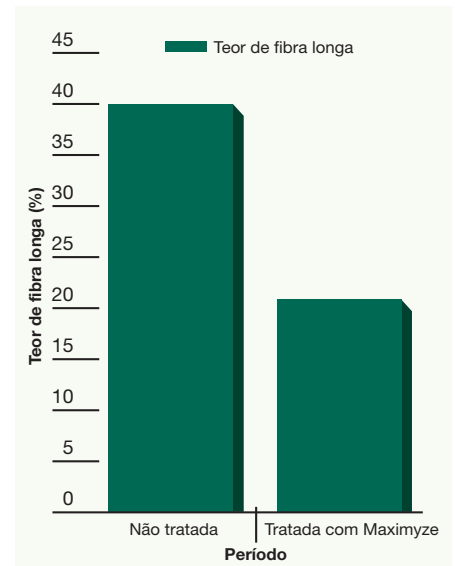

Aplicação do Maximize da Buckman

A fábrica reduziu o teor de fibra longa em 50%. As economias de custo com fibra resultantes tornaram a fábrica mais competitiva no mercado.

Esta não é uma oferta de venda. O produto apresentado nesta literatura pode não estar disponível para venda e/ou disponível em todas as regiões onde Buckman está presente. As afirmações feitas podem não ter sido aprovadas para uso em todos os países. A Buckman não assume qualquer obrigação ou responsabilidade pelas informações. Entre em contato com seu representante de vendas Buckman para mais informações.

A empresa comercializadora assegura que este produto está de acordo com a sua descrição química e é adequado para a finalidade indicada, quando aplicado de acordo com a recomendação técnica feita pela empresa fornecedora. O comprador deve assumir o risco proveniente da aplicação incorreta do produto, bem como pelo manuseio inadequado e por pessoas sensíveis a produtos químicos. A empresa comercializadora não dá nenhuma outra garantia ou representação de qualquer tipo, expressa ou implícita, referente ao produto, incluindo **NENHUMA GARANTIA IMPLÍCITA DE COMERCIALIZAÇÃO OU ADEQUAÇÃO DAS MERCADORIAS PARA QUALQUER OUTRA FINALIDADE**. Nenhum representante de vendas está autorizado a alterar esta garantia sob qualquer aspecto, exceto por escrito formalmente com uma referência específica a esta garantia. A926POR-H (10/16)

Argentina +54 11 4701-6415; Austrália +61 (2) 6923 5888; Bélgica +32 9 257 92 11; Brasil +55 (19) 3864-5000; Canadá +1 (877) 282-5626; Chile +56-2) 2946-1000; China +86-21) 6921-0188
Coreia +82) 31-416 8991; Índia +91) 44-2648 0220; Indonésia +(62) 21-2988 8288; México +52 (777) 329 3740; Singapura +(65) 6891 9200; África do Sul +27 (31) 736 8800; Estados Unidos +1 (901) 278-0330

Sede Global - 1256 N. McLean Blvd., Memphis, TN 38108, USA